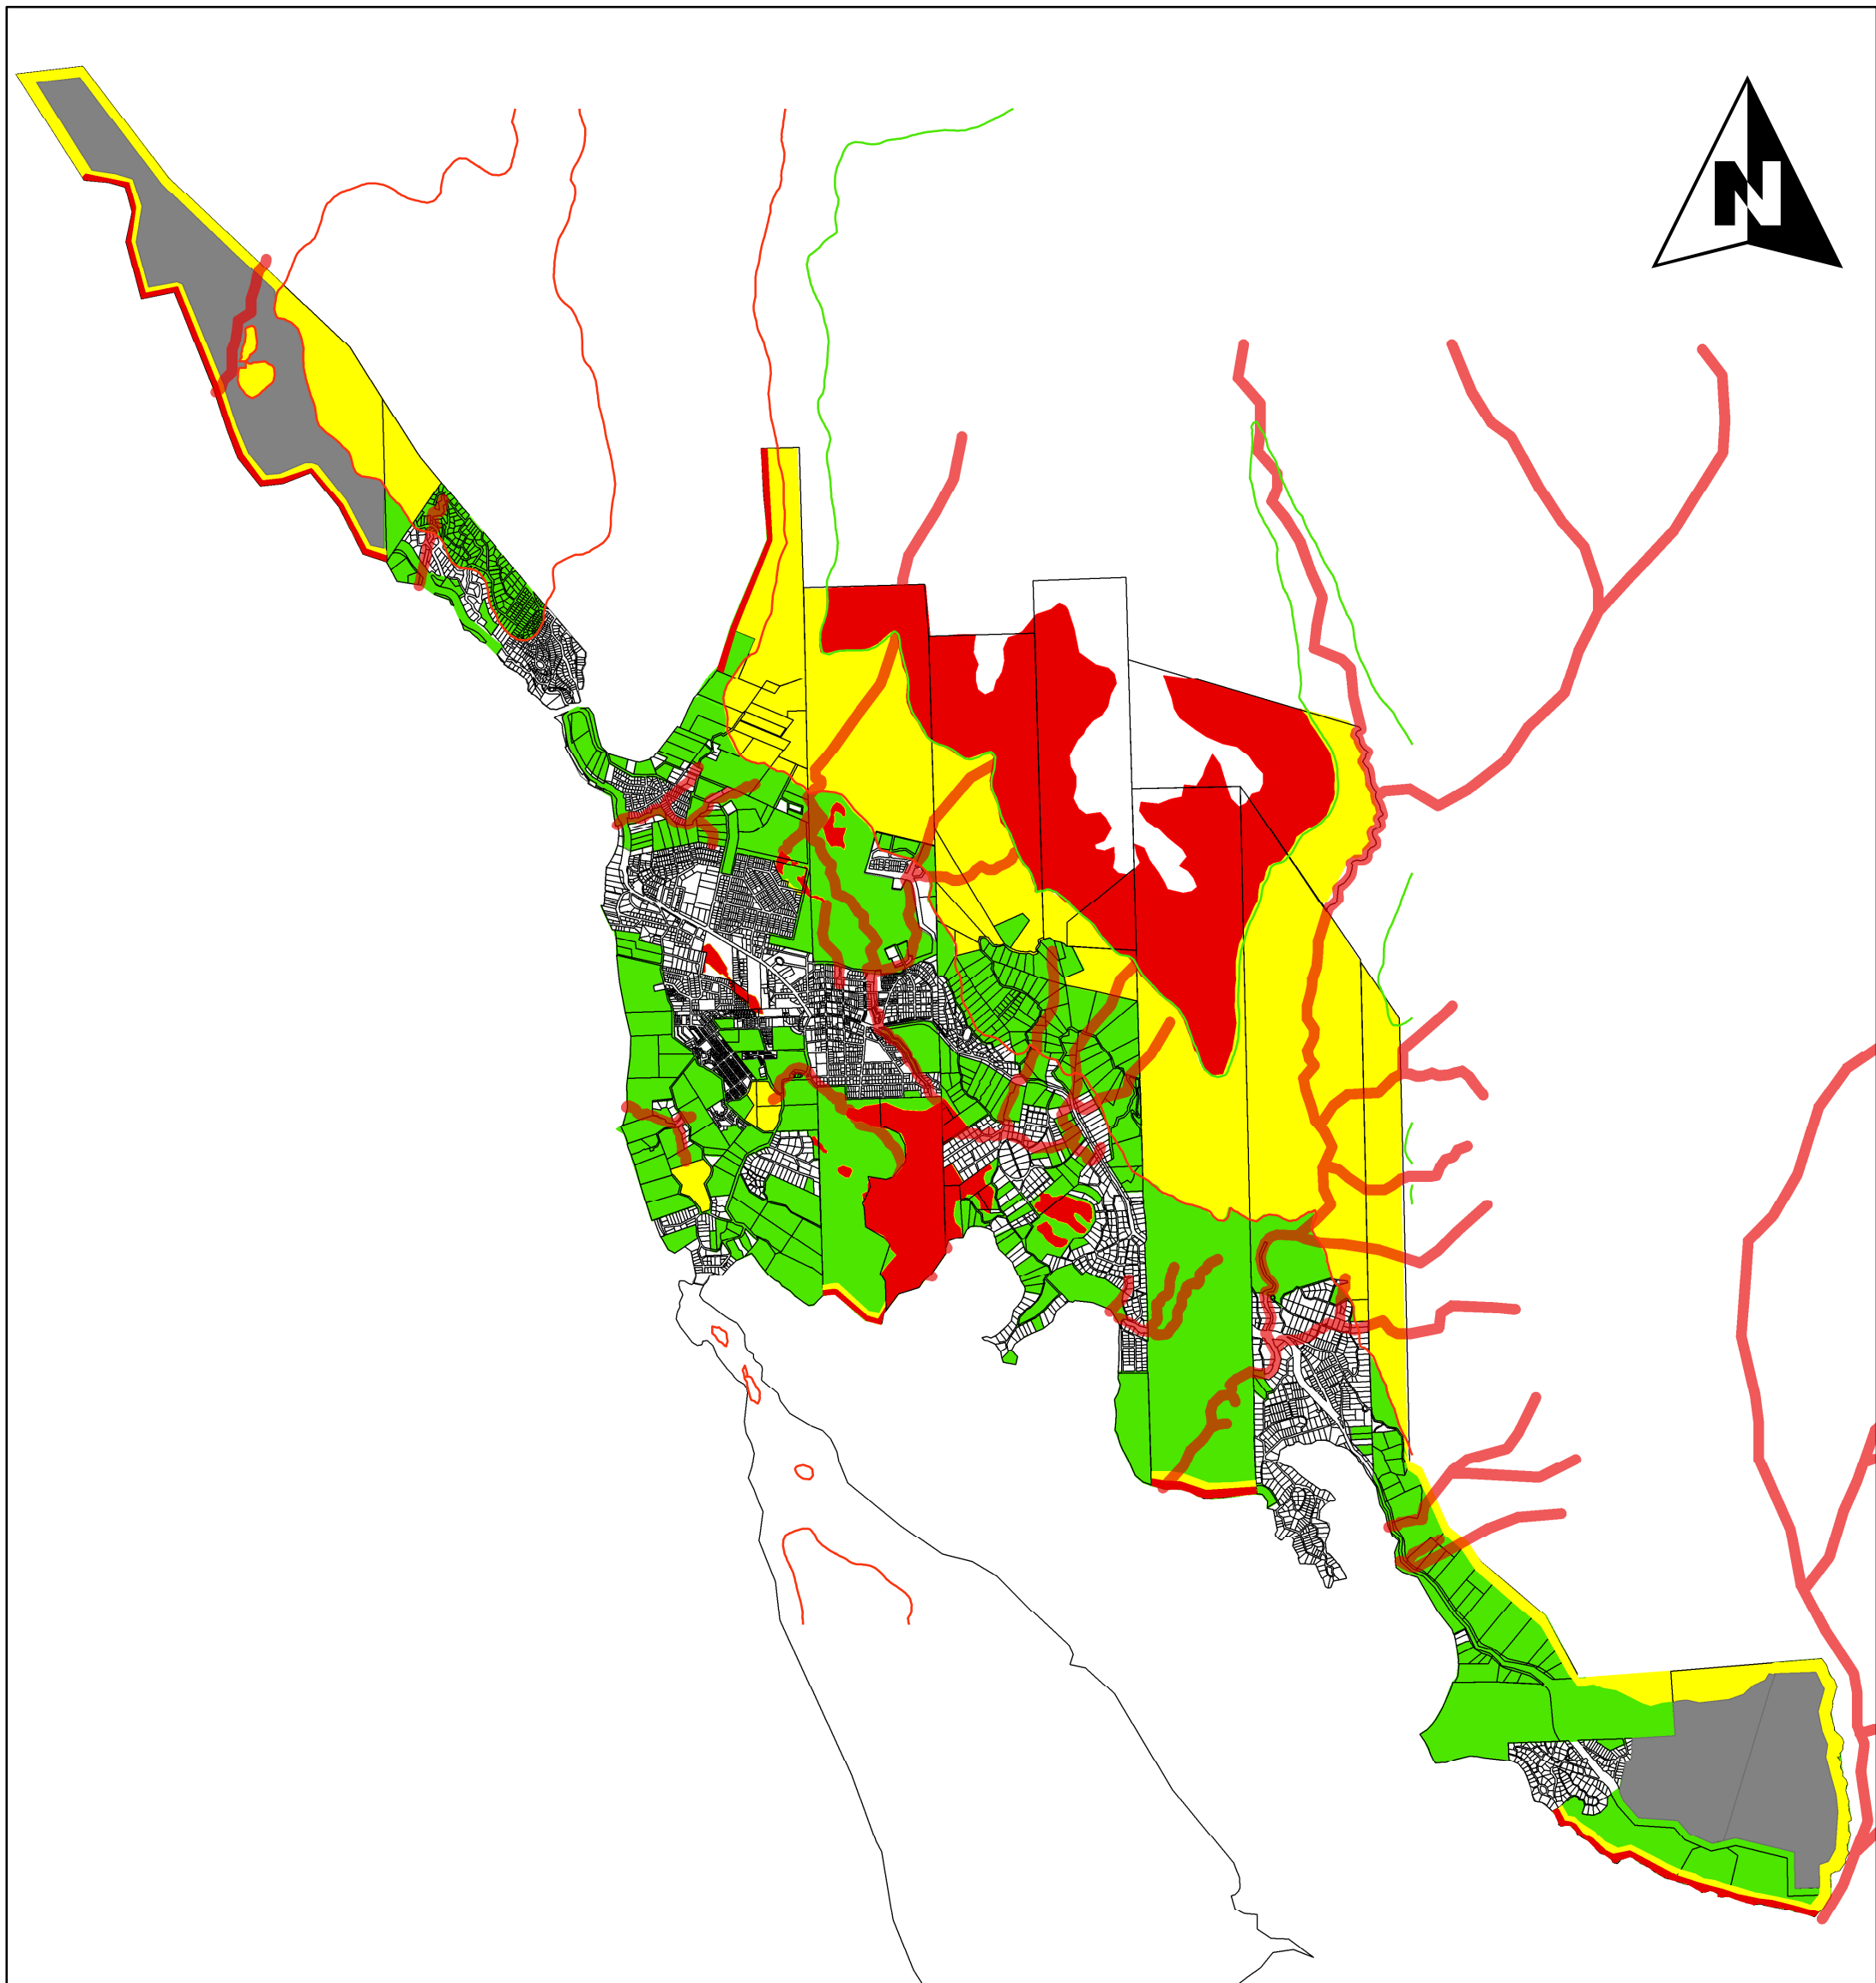

MAPA PRELIMINAR DE ZONIFICACIÓN DE BOSQUES NATIVOS DE VLA. VERSION COMISIÓN TÉCNICA

REFERENCIAS

- Categoría I Rojo (Aprox 800 ha - 13,2 %)
- Categoría II Amarillo (Aprox 1.500 ha - 24,8 %)
- Categoría III Verde (Aprox 1.900 ha - 31,5 %)
- Espacios indefinidos entre Categoría II y III (Explicados en el texto, a convenir con AA. Aprox 500 ha - 8 %)
- Mallines. Rojo con posibilidad de obras para uso público (Aprox 130 ha - 2 %)
(paseos, pasarelas, interpretación, avistaje de aves, etc)
- Sectores Urbanos que no son objeto de la Ley (Blanco) (Aprox 1.000 ha - 16,5 %)
- Cota 900
- Cota 1.200

(Pedreros aprox 240 ha - 3,95 %)